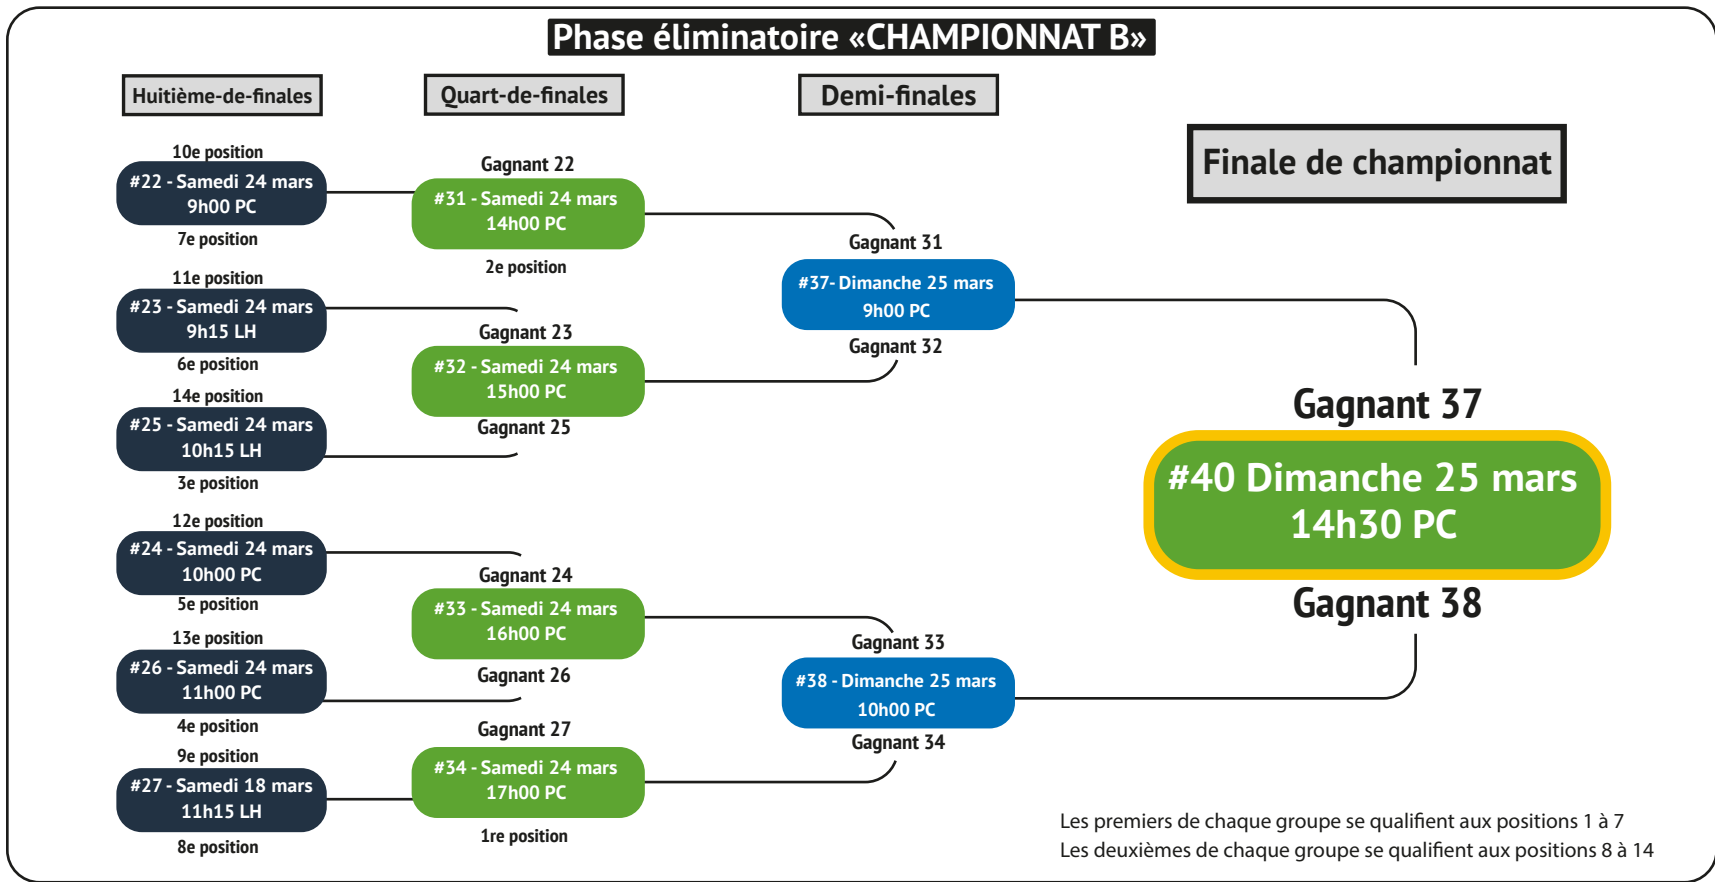

Groupe G

Portes Levasseur de Rouyn-Noranda

#7 - Jeudi 22 mars 19h00 PC

Sénateurs de Val-d'Or

Sénateurs de Val-d'Or

#14 - Vendredi 23 mars 13h00 PC

Caisse Desjardins du Témiscamingue

Caisse Desjardins du Témiscamingue

#21 - Vendredi 23 mars 18h15 LH

Portes Levasseur de Rouyn-Noranda

Pour suivre les résultats en temps réel:
www.regionauxhat.ca

Légende:
LH: Pavillon Lucippe-Hivon
PC: Pavillon Paul-Carrière