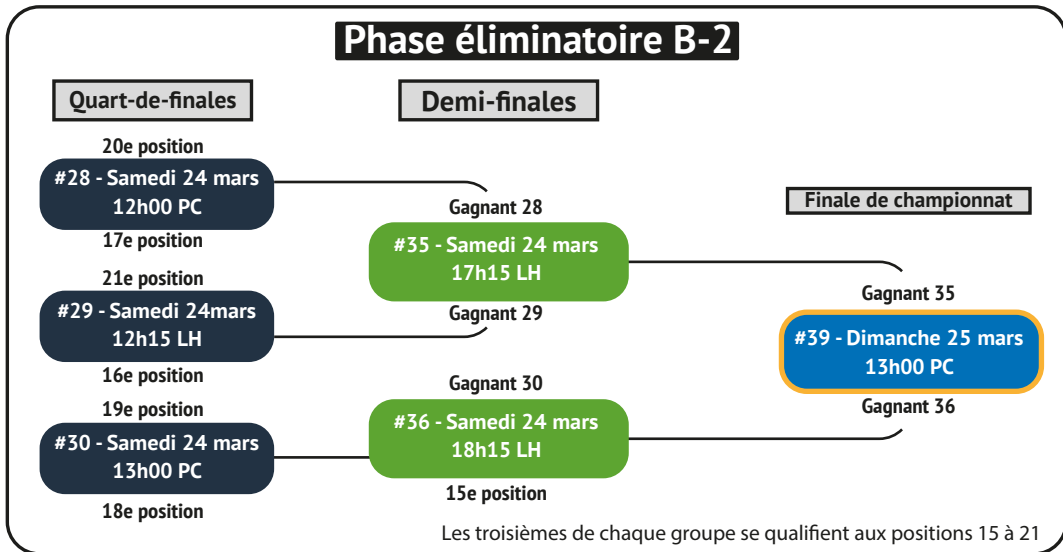

#6 - Jeudi 22 mars 18h45 LH

Maxi de La Sarre

Maxi de La Sarre

#13 - Vendredi 23 mars 12h15 LH

Kings de Val-d'Or

Kings de Val-d'Or

#20 - Vendredi 23 mars 18h00 PC

Rouyn Asphalte de Rouyn-Noranda

Groupe G

Portes Levasseur de Rouyn-Noranda

#7 - Jeudi 22 mars 19h00 PC

Sénateurs de Val-d'Or

Sénateurs de Val-d'Or

#14 - Vendredi 23 mars 13h00 PC

Caisse Desjardins du Témiscamingue

Caisse Desjardins du Témiscamingue

#21 - Vendredi 23 mars 18h15 LH

Portes Levasseur de Rouyn-Noranda

Pour suivre les résultats en temps réel:
www.regionauxhat.ca

Légende:
LH: Pavillon Lucippe-Hivon
PC: Pavillon Paul-Carrière